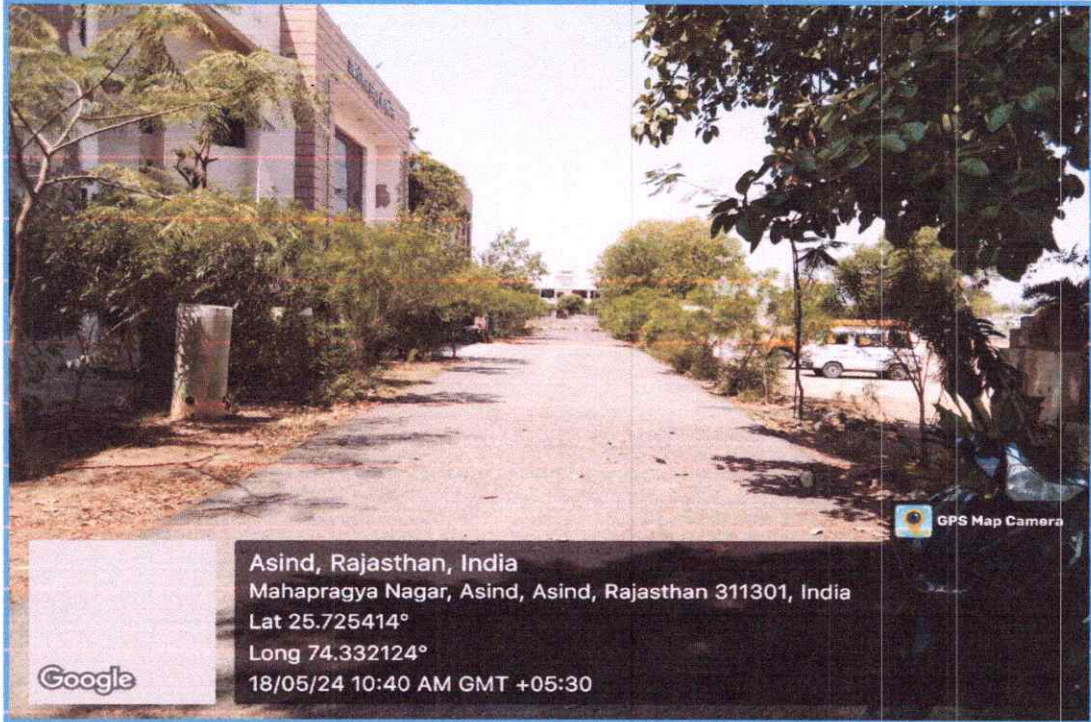

Pr
PRINCIPAL
A.S.M.I.E..ASIND

20/05/2024

11. ANNEXURE

304
 IQAC COORDINATOR
 A.S.M.I.E..ASIND

प्रधान
 राष्ट्रीय महाविद्यालय
 आसीन्द जिला-भीलवाडा (राज.) जिला-भीलवाडा (राज.)
 PRINCIPAL
 A.S.M.I.E..ASIND

Asind, Rajasthan, India
Mahapragya Nagar, Asind, Asind, Rajasthan 311301, India
Lat 25.725414°
Long 74.332124°
18/05/24 10:40 AM GMT +05:30