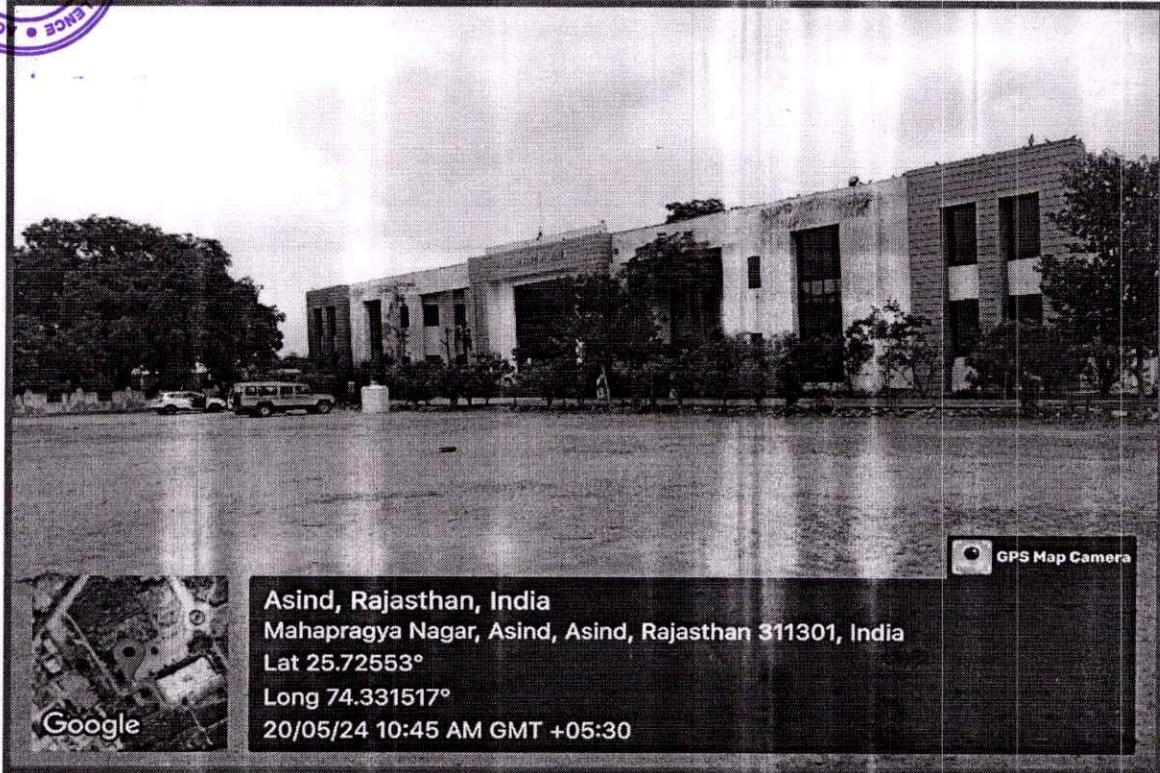

Building

Corridor

JH
IQAC COORDINATOR
A.S.M.I.E..ASIND

AS
PRINCIPAL
A.S.M.I.E..ASIND